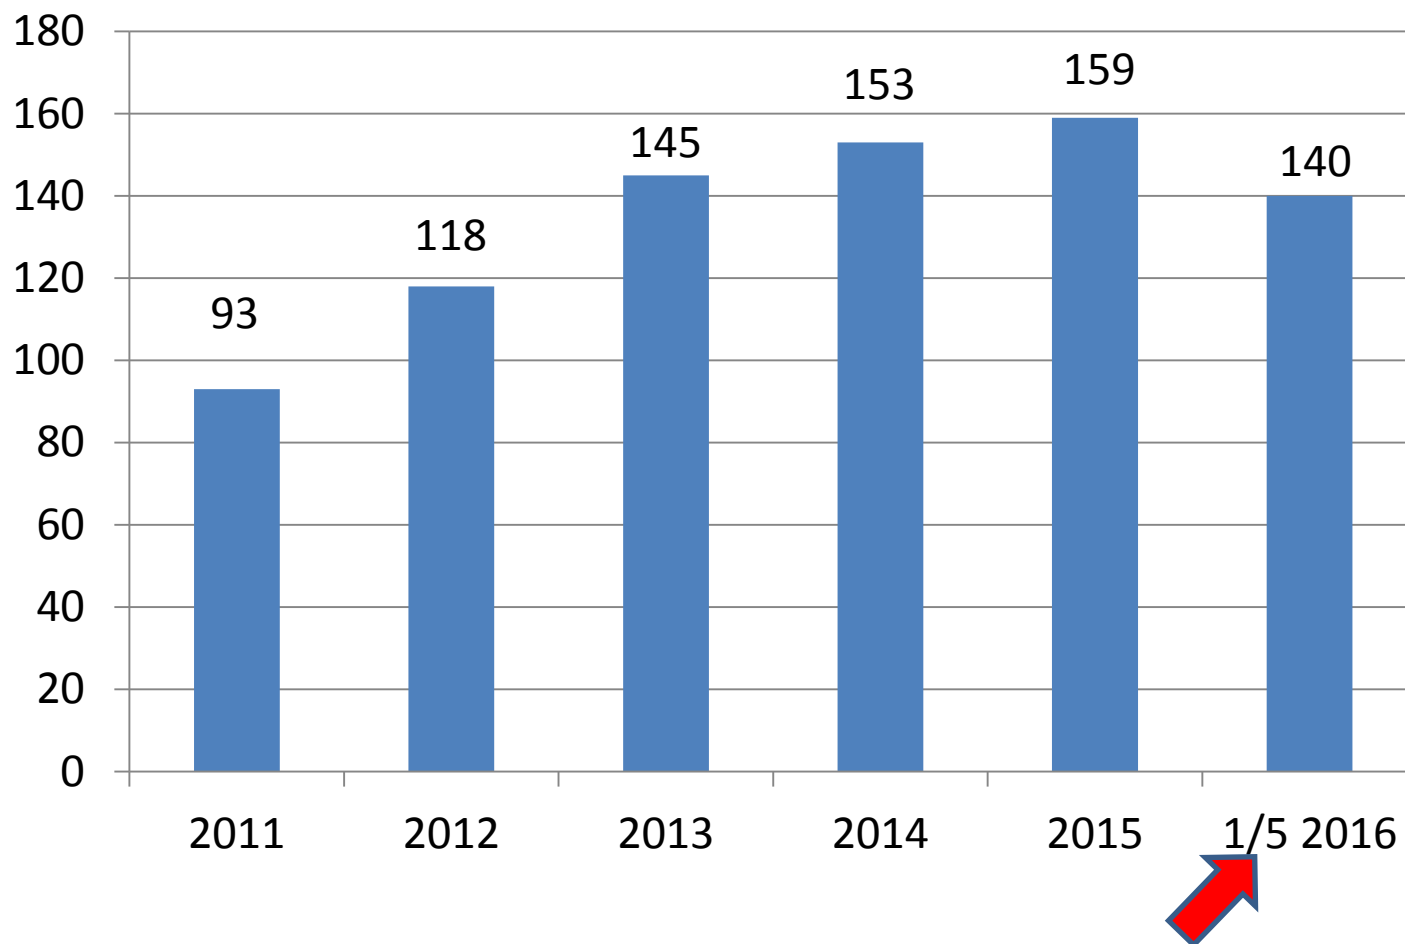

TR REGISTER DANMARK
Din aktive Triumph TR klub

Medlemstal pr. 31/12

Antal køretøjer i TR-Register DK fordelt på type